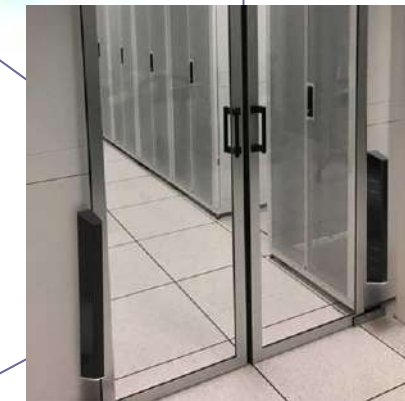

迅速かつ安全な操作

- ・高速処理によるトラフィック蓄積を軽減します
- ・ユーザーの迅速な受入れが可能